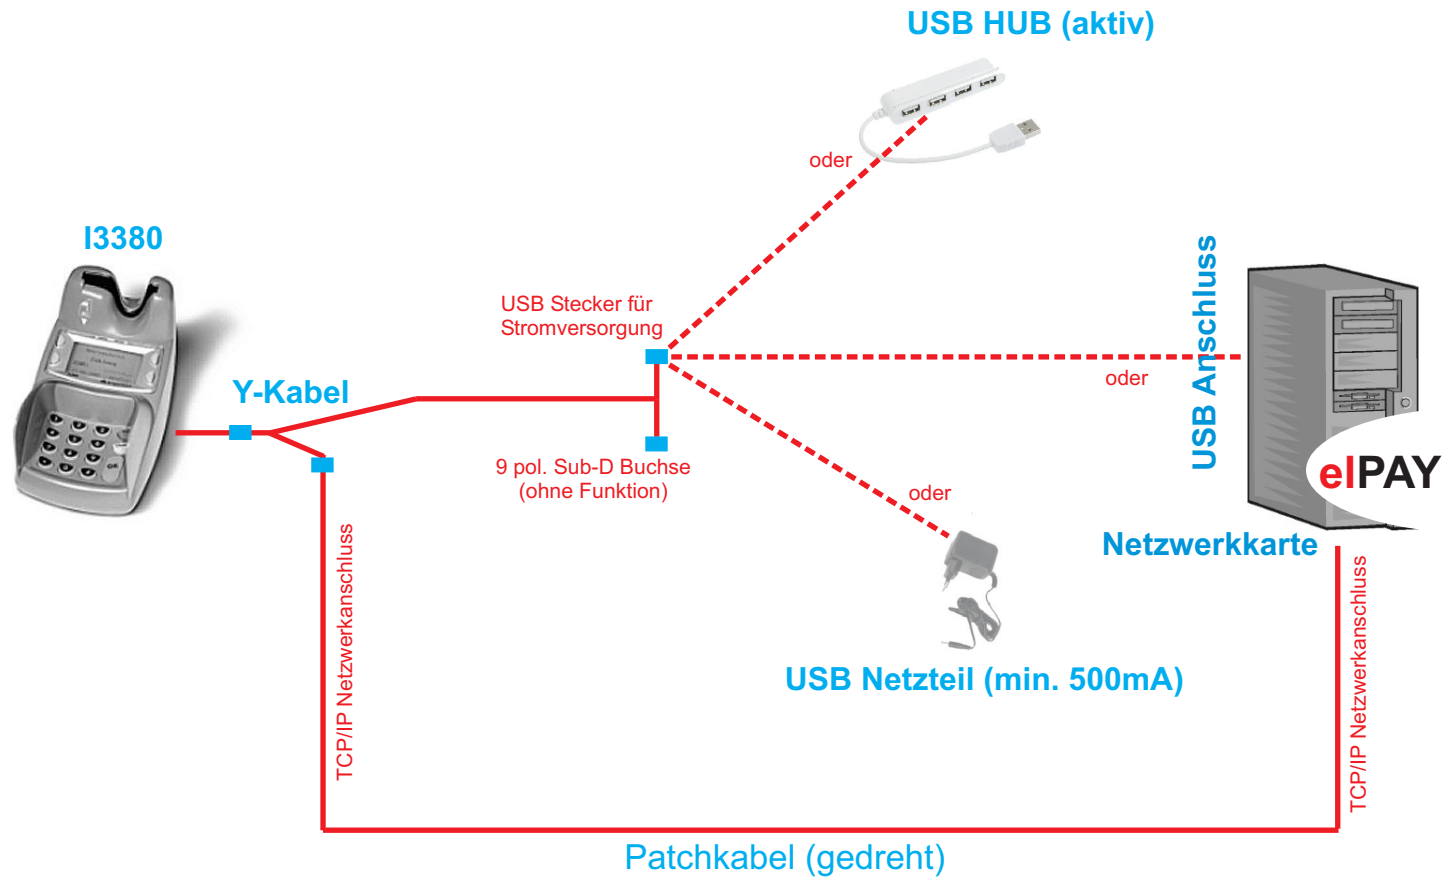

# eIPAY payment - Anschluss i3380 (Einzelplatz)

## Achtung !

Der USB Stecker hat keine Datenfunktion, er wird ausschließlich zur Stromversorgung verwendet